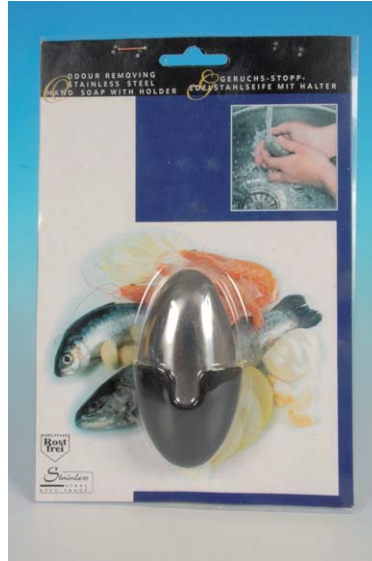

Barcode	Article Size	Weight	Outerbox	Innerbox	E-Pallet
	13x1x15	0,03	48		9600

**NAILBRUSH & STAINLESS SOAP CUISINE ELEGANCE**

NAGELBORSTEL & RVS ZEEP CUISINE ELEGANCE  
NAGELBURSTE & EDELSTAHLSEIFE CUISINE ELEGANCE  
BROSSE A ONGLES & SAVONNETTE D'ACIER CUISINE ELEGANCE

8711252.68125 2

Barcode	Article Size	Weight	Outerbox	Innerbox	E-Pallet
	14x4x20	0,104	48	12	1440

**CAR SMELLKILLER**

AUTO GEURSTOPPER RVS  
 AUTO DUFT KILLER  
 VOITURE ODEUR KILLER

8711252.82537 3

Barcode	Article Size	Weight	Outerbox	Innerbox	E-Pallet
	9x6x16	0,195	36	12	1008

**HAND SOAP ODOUR REMOVING STAINLESS & HOLDER**

ZEEP GEURVERWIJDEREND RVS & HOUDER  
 SEIFE GERUCHS-STOPP EDELSTAHL & BEHALTER  
 SAVON DESTRUCTEUR D'ODEUR INOX & SUPPORT

8711252.83010 0

Barcode	Article Size	Weight	Outerbox	Innerbox	E-Pallet
	15x3x22	0,105	48	24	2160