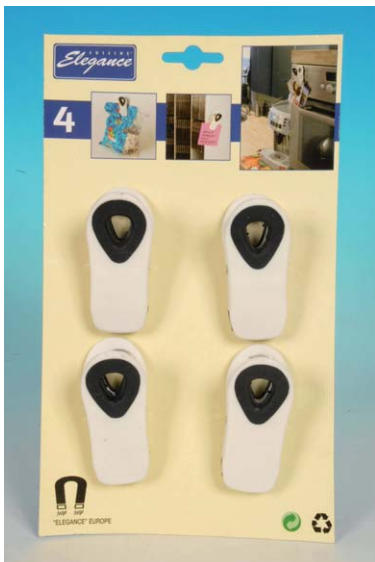

GRIPS & MAGNET BLACK/WHITE 4PCS CUISINE ELEGANCE

KLEMMEN & MAGNEET ZWART/WIT 4DLG CUISINE ELEGANCE
KLAMMERN & MAGNET SCHWARZ/ WEISS 4TLG CUISINE ELEGANCE
PIEGE & AIMANT NOIR/BLANC 4PCS CUISINE ELEGANCE

8711252.81553 4

Barcode	Article Size	Weight	Outerbox	Innerbox	E-Pallet
	15x3x26	0,18	72	24	1296

CLIP SET 3PCS 3ASS SHAPE S/S

NW CLIP SET 3DLG 3ASS VORM RVS
CLIP SET 3PCS 3ASS SHAPE S/S
CLIP SET 3PCS 3ASS SHAPE S/S

8711252.88360 1

Barcode	Article Size	Weight	Outerbox	Innerbox	E-Pallet
	14x3x19	0,166	24	12	1824