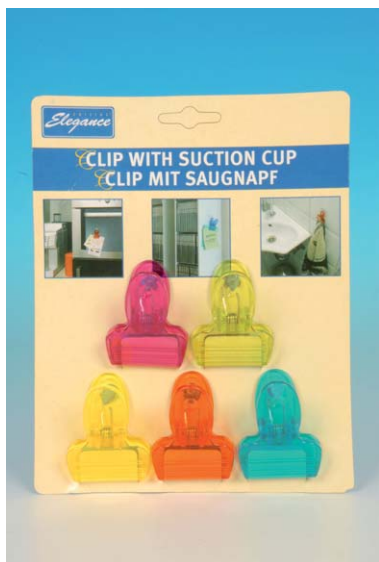

8711252.83809 0

Barcode	Article Size	Weight	Outerbox	Innerbox	E-Pallet
	15x3x25	0,146	48	12	864

**TOWEL HOOK & SUCTION CUP 2PCS displayx24**

HANDDOEKHAAK & ZUIGNAP 2DLG pp.st displayx24  
 HANDTUCHHAKEN & SAUGNAPF 2TLG displayx24  
 CROCHET POUR SERVIETTES & VENTOUSE displayx24

8711252.83867 0

Barcode	Article Size	Weight	Outerbox	Innerbox	E-Pallet
	6x5x12	0,083	72	24	3456

**CLIP & SUCTION CUP 5PCS ASS COLOUR CUISINE ELEGANCE**

KLEM & ZUIGNAP 5DLG ASS KLEUR CUISINE ELEGANCE  
 CLIP & SAUGNAPF 5TLG ASS FARBE CUISINE ELEGANCE  
 PINCE A VENTOUSE 5PCS ASS COULEUR CUISINE ELEGANCE